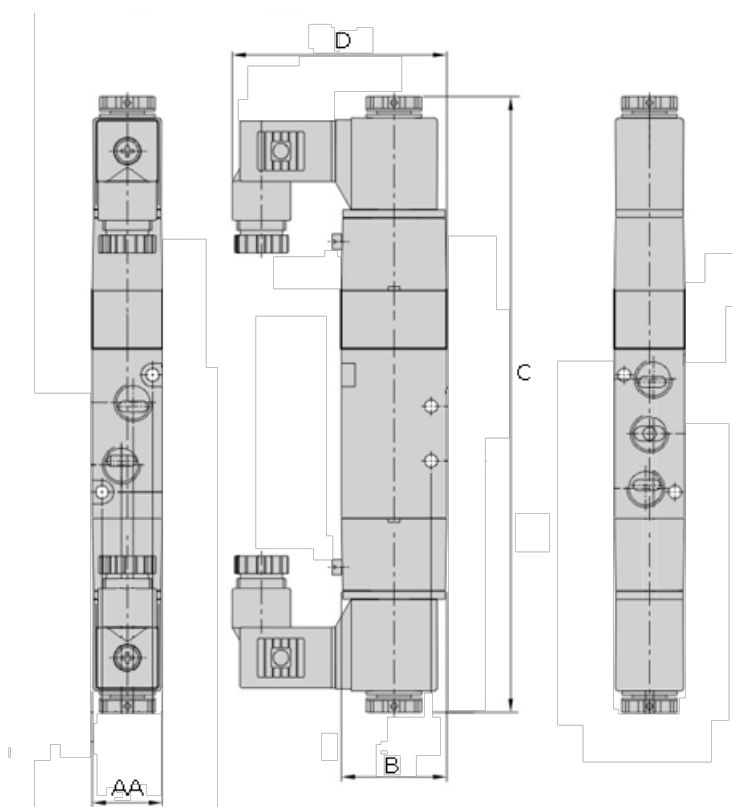

Varenummer: 584V430C15BG
Beskrivelse: Magnetventil, type 4V430C15BG
port 1/2" 5/3 - lukket midt, DC24V

Mål

AA	= 34
B	= 50
C	= 243.8
d	= 74.2
Port forsyning og udblæsning	= G 1/2"
Port udgang	= G 1/2"
Spænding	= 24 VDC